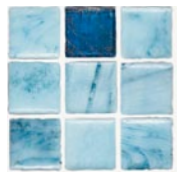

La Riviere

613093 322 x 322 Riviere Glass Mosaic
612906 100 x 100 Waringa Storm Grey

613092 322 x 322
Ebene Glass Mosaic

613142 322 x 322
Bronze Sublime Glass Mosaic

613141 322 x 322
Quartz Glass Mosaic

613096 322 x 322
Tinos Glass Mosaic

613098 322 x 322
Turquoise Glass Mosaic

613094 322 x 322
Calanque Glass Mosaic

613095 322 x 322
Atoll Glass Mosaic

613099 322 x 322
Corsica Glass Mosaic

613097 322 x 322
Jade Glass Mosaic

613100 322 x 322
Cobalt Glass Mosaic