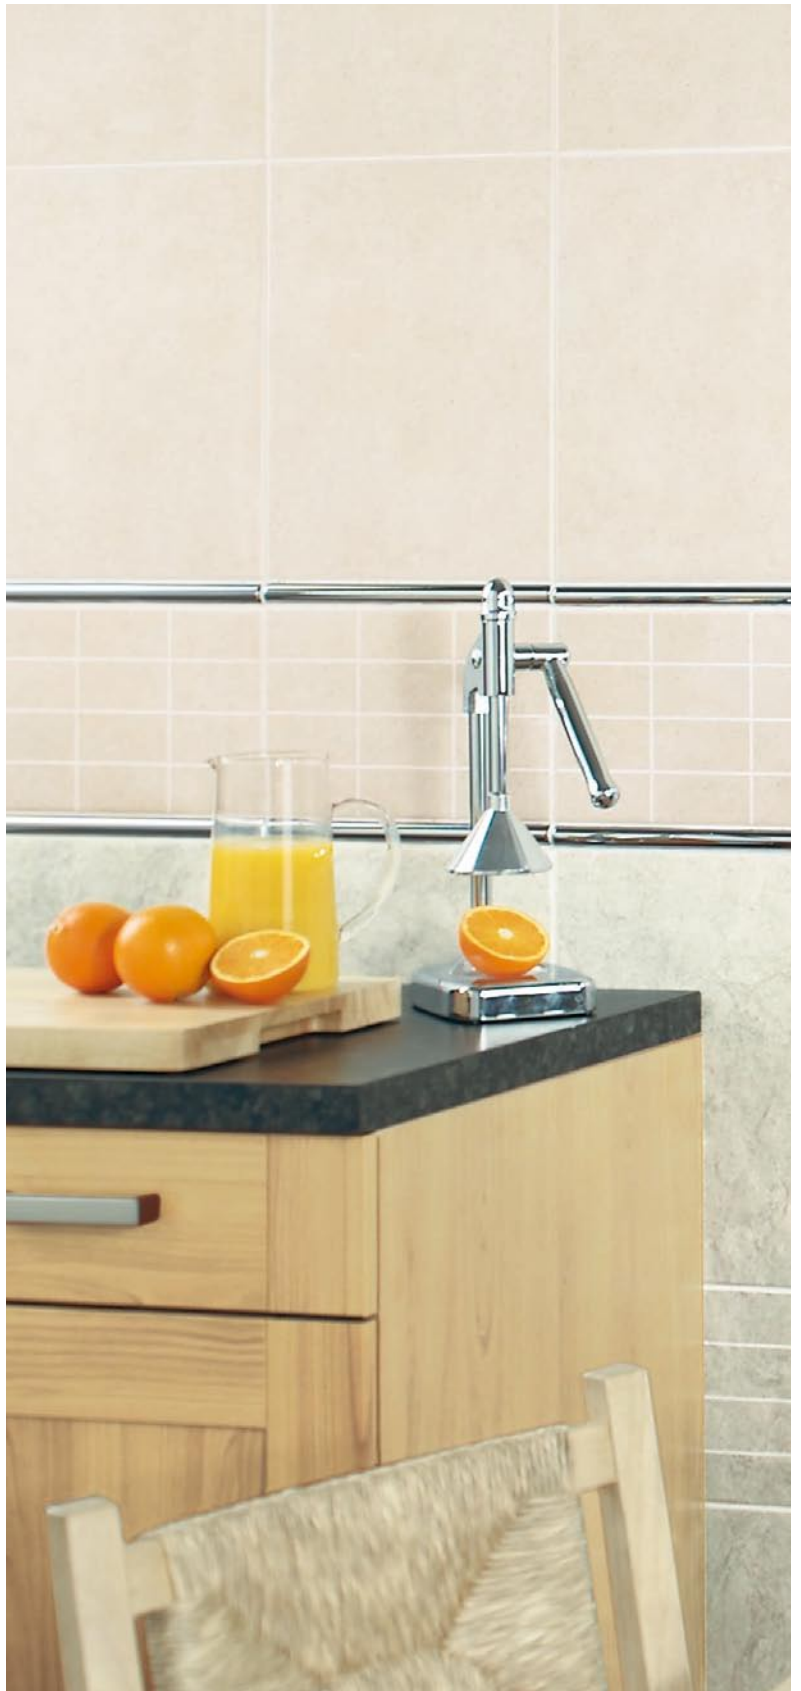

# Formations Magma

**613262** Magma  
400 x 300 x 10mm  
MGMA1A

**613263** Magma  
300 x 200 x 10mm  
MGMA 1A

**613264** Magma Scored 1  
300 x 200 x 10mm  
MGMA 1E

**613265** Magma Mosaic 2  
300 x 200 x 10mm  
MGMA 1F

**613354** Lucerne Gloss Silver Strip  
300 x 20 x 15mm  
LCN 2P

**613355** Lucerne Matt Silver Strip  
300 x 20 x 15mm  
LCN 3P

	YES	NO
Domestic	•	
Commercial	•	
Monoporosa	•	
Bicottura		•

	YES	NO
Cusioned Edge	•	
Rectified Edge		•
Satin	•	
Gloss		•
Coordinating Floors	•	