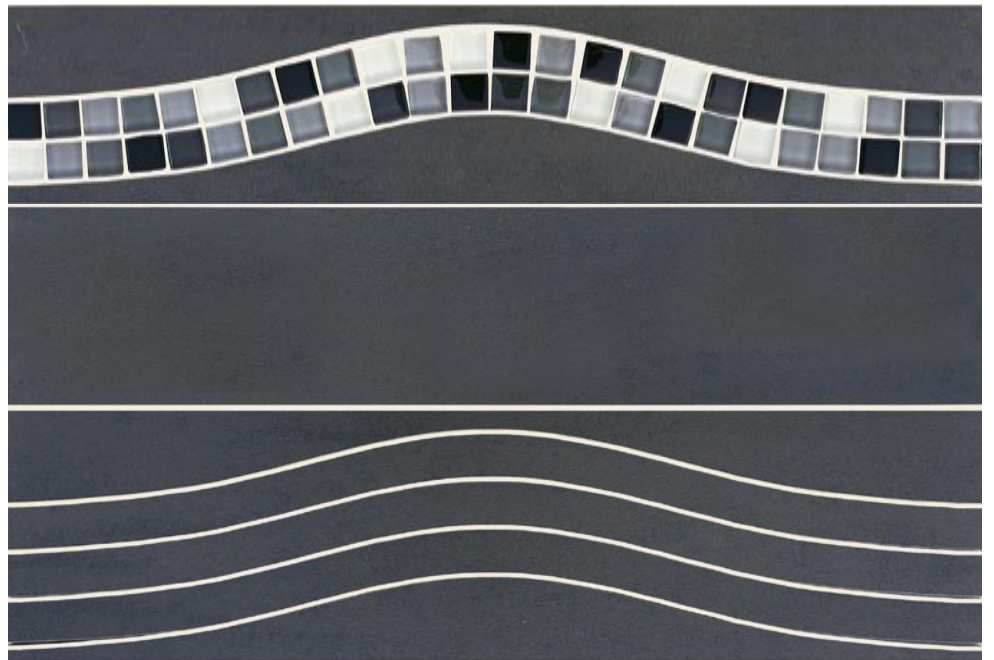

Romano

711277 Romano Black Barrier Panel

711275 Romano Black Rise 600x125mm

711276 Romano Black Tripple Rise 600x158mm

711283 Romano Black Sky 600x100mm

711289 Romano Latte Ocean 600x100mm

711282 Romano Latte Atlantis 600x95mm