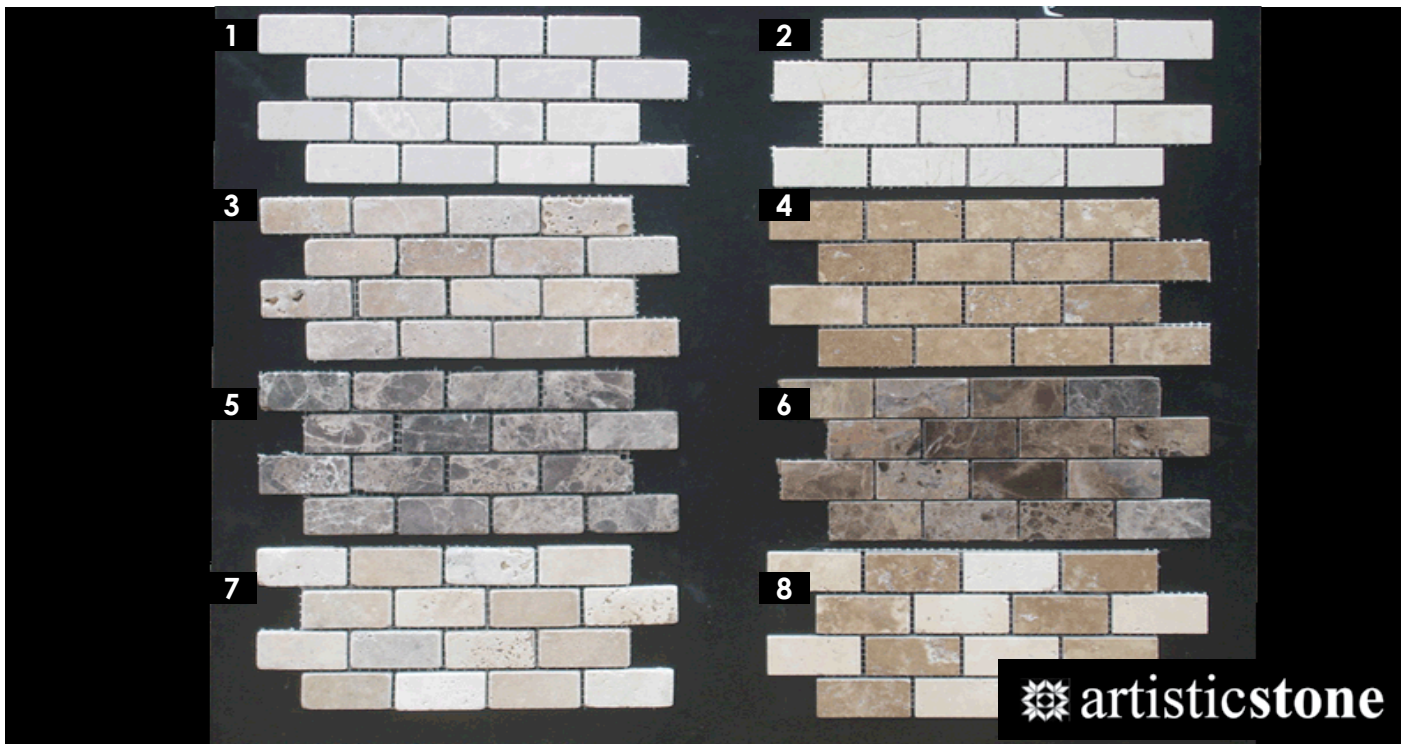

BOLOGNA MOSAICS 23x48

ITEM #	SIZE	COLOUR	PROFILE	FINISH	JOHNSONS CODE	UNIT MEASURE
1	23 x 48	Botticino	Bologna	Tumbled	300071	Sheet
2	23 x 48	Botticino	Bologna	Polished	300072	Sheet
3	23 x 48	Travertine Noce	Bologna	Tumbled	300126	Sheet
4	23 x 48	Travertine Noce	Bologna	Polished	300127	Sheet
5	23 x 48	Emperador Dark	Bologna	Tumbled	300336	Sheet
6	23 x 48	Emperador Dark	Bologna	Polished	300335	Sheet
7	23 x 48	Travertine Noce/ Travertine Navona	Bologna Chess	Tumbled	300236	Sheet
8	23 x 48	Travertine Noce/ Travertine Navona	Bologna Chess	Polished	300235	Sheet