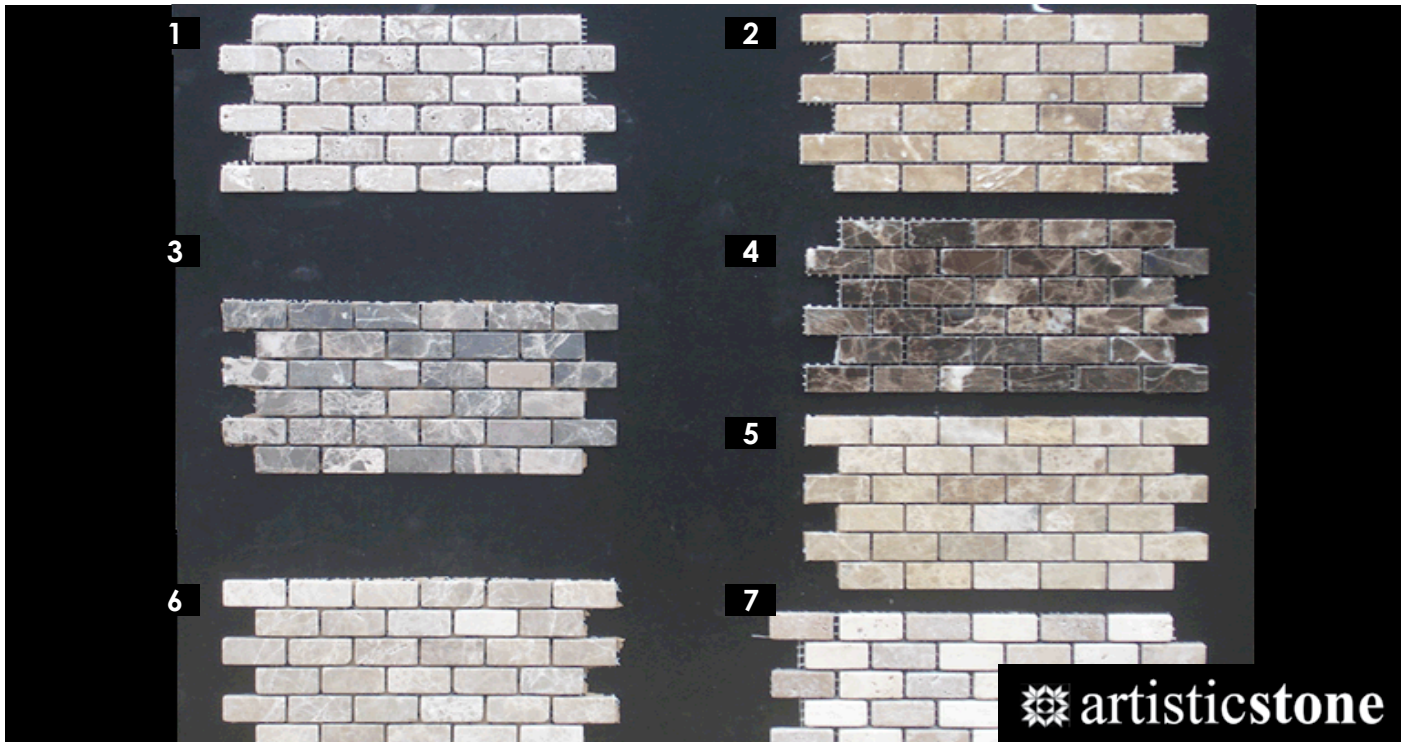

# BOLOGNA MOSAICS 15X32

ITEM #	SIZE	COLOUR	PROFILE	FINISH	JOHNSONS CODE	UNIT MEASURE
1	15 x 32	Travertine Noce	Bolonga	Tumbled	300412	Sheet
2	15 x 32	Emperador Dark	Bolonga	Tumbled	300334	Sheet
3	15 x 32	Emperador Light	Bolonga	Tumbled	300702	Sheet
4	15 x 32	Travertine Noce	Bolonga	Polished	300128	Sheet
5	15 x 32	Emperador Dark	Bolonga	Polished	300333	Sheet
6	15 x 32	Emperador Light	Bolonga	Polished	300703	Sheet
7	15 x 32	Travertine Noce/ Travertine Navona	Bolonga Chess	Tumbled	300234	Sheet