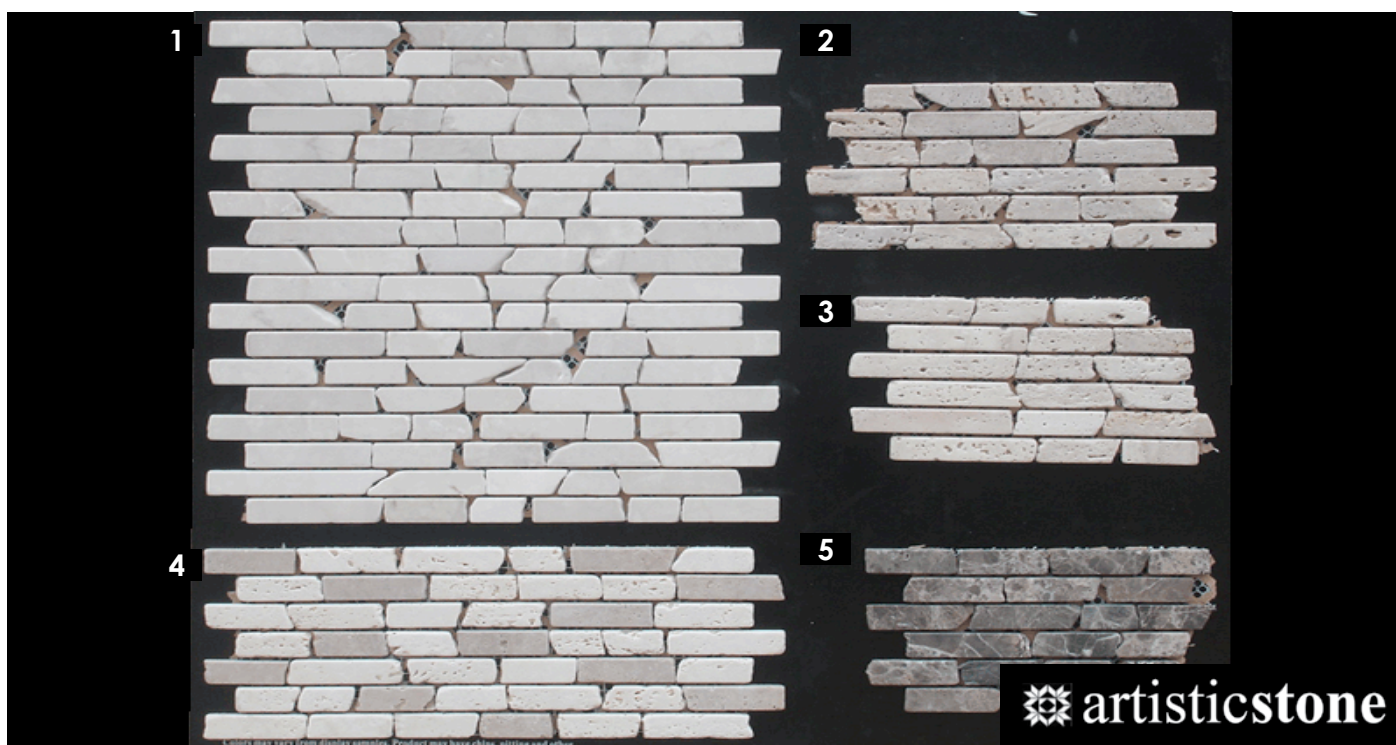

DAINTREE EXOTIC MOSAICS

ITEM #	SIZE	COLOUR	PROFILE	FINISH	JOHNSONS CODE	UNIT MEASURE
Interlock = 300 mm x 300 mm						
1	300X300	Botticino	Interlock	Tumbled	300085	Sheet
2	300X300	Travertine Blend	Interlock	Tumbled	300228	Sheet
3	300X300	Travertine Noce	Interlock	Tumbled	300140	Sheet
4	300X300	Travertine Navona	Interlock	Tumbled	300112	Sheet
5	300X300	Emperador Dark	Interlock	Tumbled	300326	Sheet