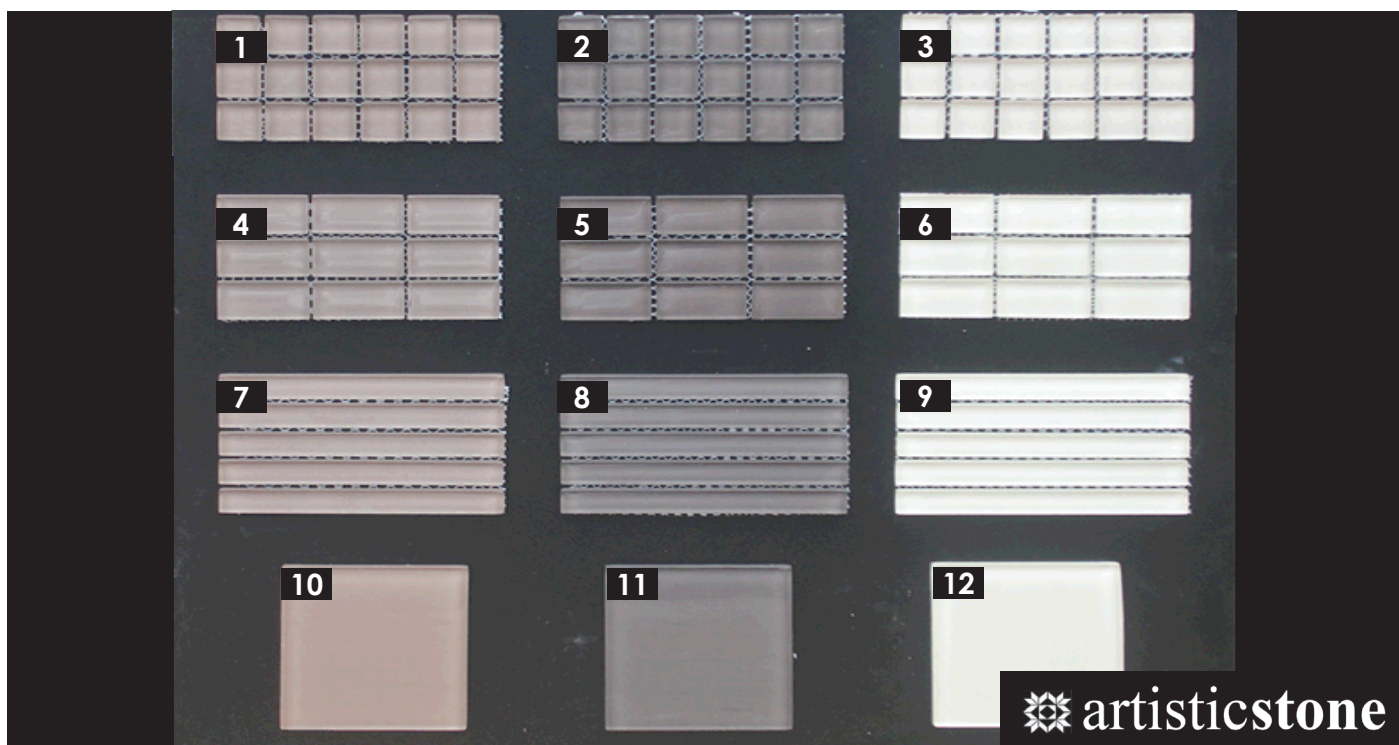

# SIMPSON DESERT GLASS

ITEM #	SIZE	COLOUR	PROFILE	FINISH	JOHNSONS CODE	UNIT MEASURE
1	23 x 23	Mocha	Mosaic	Gloss	300432	Sheet
2	23 x 23	Fudge	Mosaic	Gloss	300427	Sheet
3	23 x 23	Sandstone	Mosaic	Gloss	300442	Sheet
4	23 x 48	Mocha	Pisa	Gloss	300434	Sheet
5	23 x 48	Fudge	Pisa	Gloss	300429	Sheet
6	23 x 48	Sandstone	Pisa	Gloss	300444	Sheet
7	15 x 150	Mocha	Pisa	Gloss	300436	Sheet
8	15 x 150	Fudge	Pisa	Gloss	300431	Sheet
9	15 x 150	Sandstone	Pisa	Gloss	300446	Sheet
10	98 x 98	Mocha	Tile	Gloss	300449	Piece
11	98 x 98	Fudge	Tile	Gloss	300448	Piece
12	98 x 98	Sandstone	Tile	Gloss	300451	Piece

421 Dorset Rd BAYSWATER  
OPEN 7 DAYS

**PHONE: 1800 354 759**

[www.JohnsonTiles.com.au](http://www.JohnsonTiles.com.au)

**Johnson**  
TILES