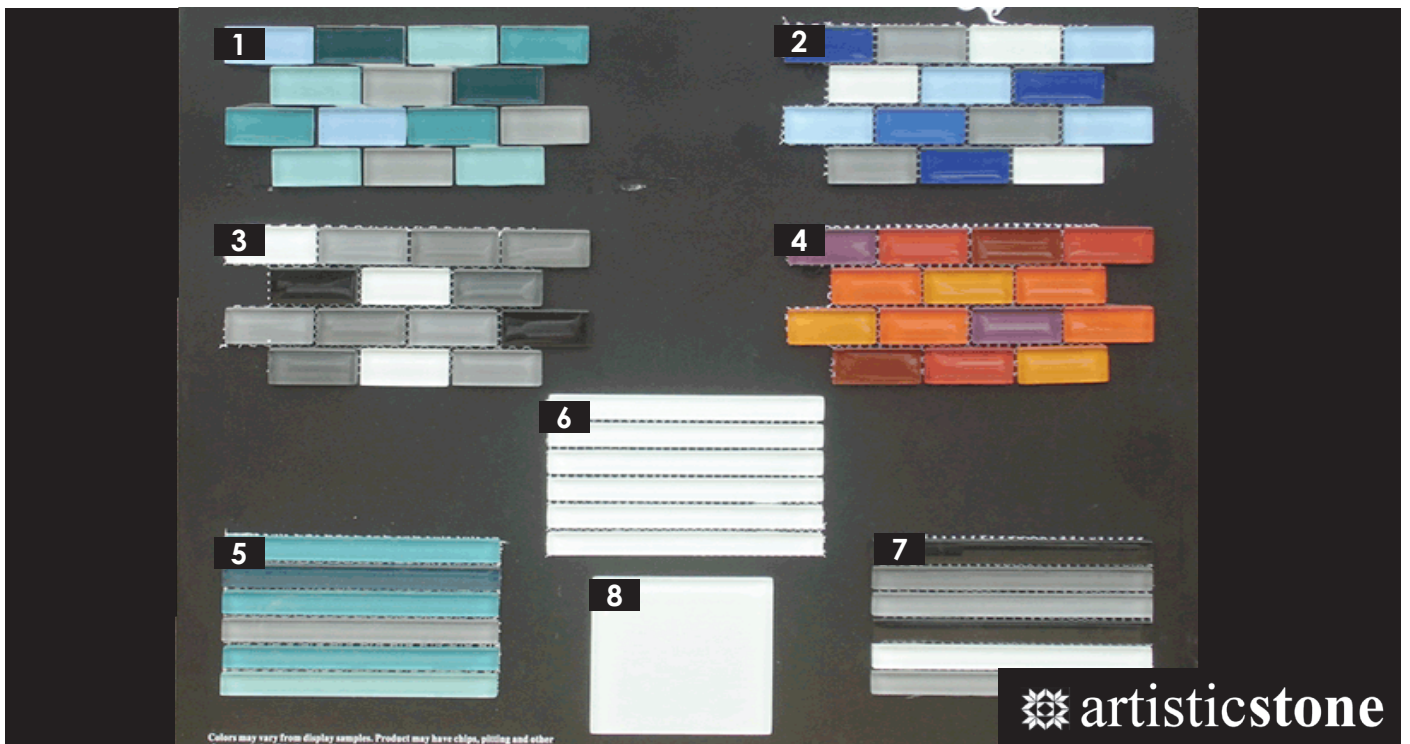

GOSFORD GLASS

BOLOGNA & PISA BLENDS

ITEM #	SIZE	COLOUR	PROFILE	FINISH	JOHNSONS CODE	UNIT MEASURE
1	23 x 48	Fern	Bologna	Gloss	300273	Sheet
2	23 x 48	Ocean Blue	Bologna	Gloss	300435	Sheet
3	23 x 48	Midnight Blend	Bologna	Gloss	300266	Sheet
4	23 x 48	Outback	Bologna	Gloss	300343	Sheet
5	15 x 150	Fern	Pisa	Gloss	300278	Sheet
6	15 x 150	CC00 = White	Pisa	Gloss	300295	Sheet
7	15 x 150	Midnight Blend	Pisa	Gloss	300262	Sheet

421 Dorset Rd BAYSWATER
OPEN 7 DAYS

PHONE: 1800 354 759

www.JohnsonTiles.com.au

Johnson
TILES