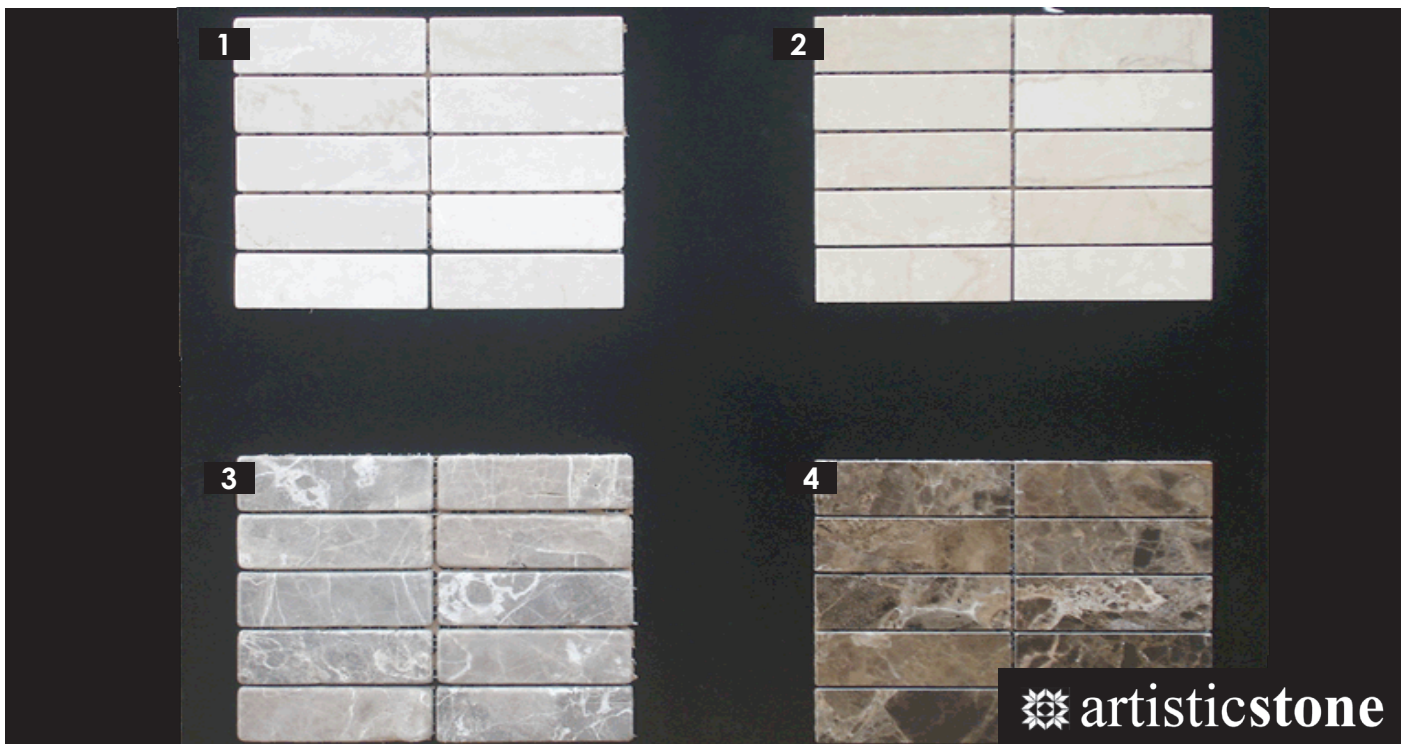

PISA MOSAICS

32 x 100

ITEM #	SIZE	COLOUR	PROFILE	FINISH	JOHNSONS CODE	UNIT MEASURE
1	32 x 100	Botticino	Pisa	Tumbled	300077	Sheet
2	32 x 100	Botticino	Pisa	Polished	300078	Sheet
3	32 x 100	Emperador Dark	Pisa	Tumbled	300330	Sheet
4	32 x 100	Emperador Dark	Pisa	Polished	300329	Sheet