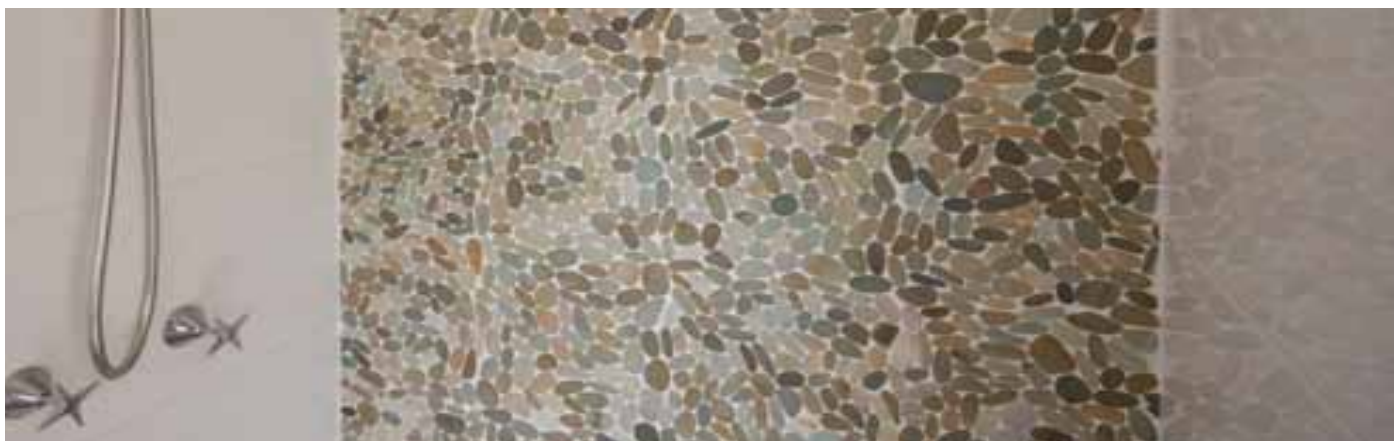

BOTANY BAY PEBBLES

ITEM #	COLOUR	SHEET SIZE	FINISH	JOHNSONS CODE	UNIT MEASURE
1	Tan	300 x 300	Sliced	300897	Sheet
2	Black	150 x 300	Sliced	300662	Piece
Available in:	Black	300 x 300	Sliced	300896	Sheet
3	Cream	150 x 300	Sliced	300664	Piece
Available in:	Cream	300 x 300	Sliced	300663	Sheet
4	Olive	150 x 300	Sliced	300665	Piece
Available in:	Olive	300 x 300	Sliced	300666	Sheet