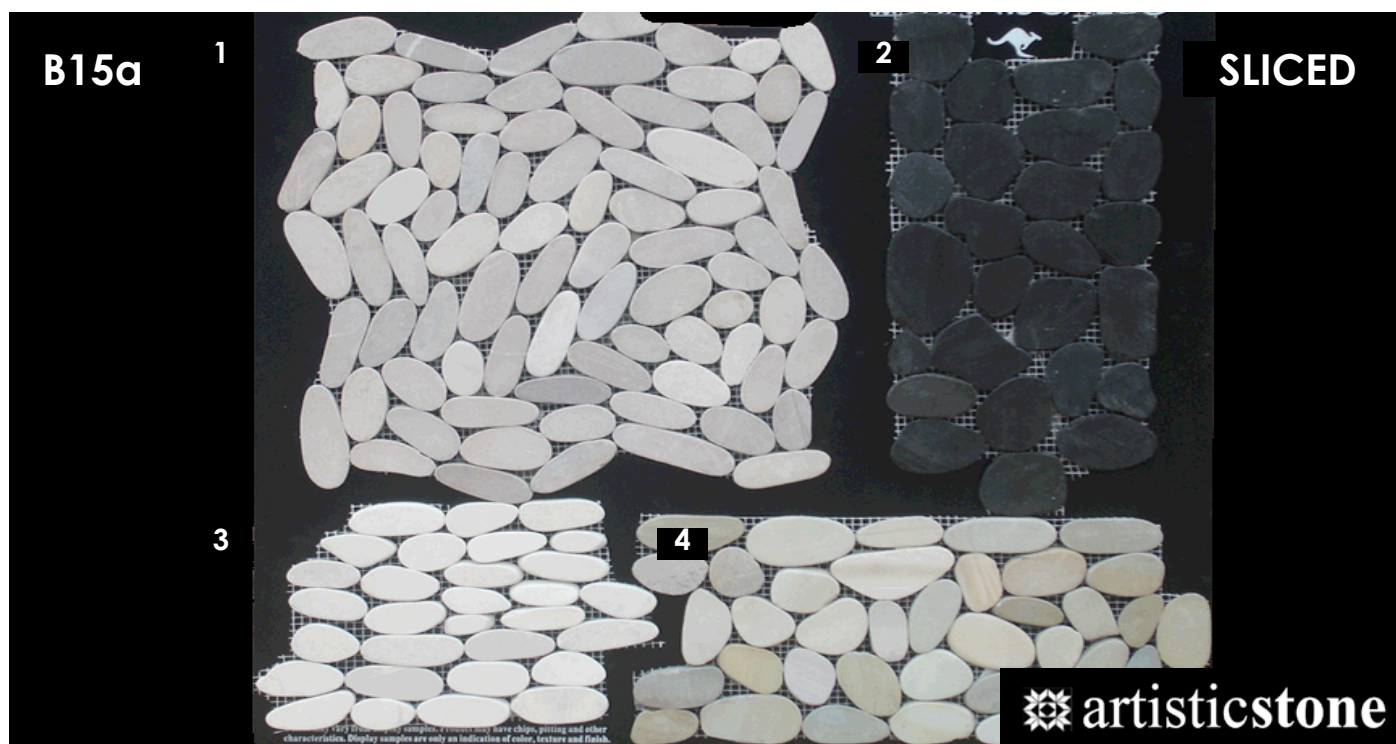

BOTANY BAY PEBBLES

ITEM #	COLOUR	SHEET SIZE	FINISH	JOHNSONS CODE	UNIT MEASURE
1	Tan	300 x 300	Sliced	300897	Sheet
2	Black	150 x 300	Sliced	300662	Piece
Available in:	Black	300 x 300	Sliced	300896	Sheet
3	Cream	150 x 300	Sliced	300664	Piece
Available in:	Cream	300 x 300	Sliced	300663	Sheet
4	Olive	150 x 300	Sliced	300665	Piece
Available in:	Olive	300 x 300	Sliced	300666	Sheet