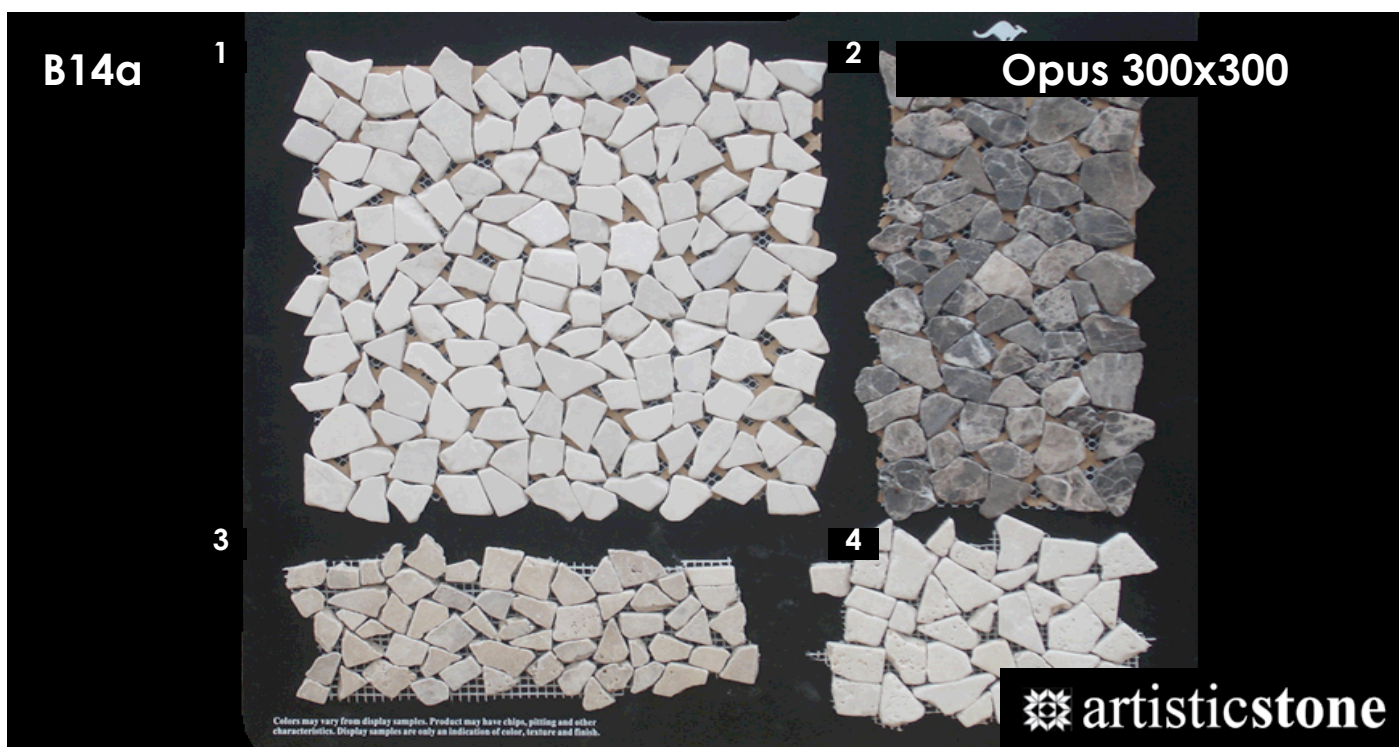

DAINTREE EXOTIC MOSAICS

ITEM #	COLOUR	SHEET SIZE	PROFILE	FINISH	JOHNSONS CODE	UNIT MEASURE
1	Botticino	300 x 300	Opus	Tumbled	300465	Sheet
2	Emperador Dark	300 x 300	Opus	Tumbled	300467	Sheet
3	Travertine Noce	300 x 300	Opus	Tumbled	300464	Sheet
4	Travertine Navona	300 x 300	Opus	Tumbled	300466	Sheet