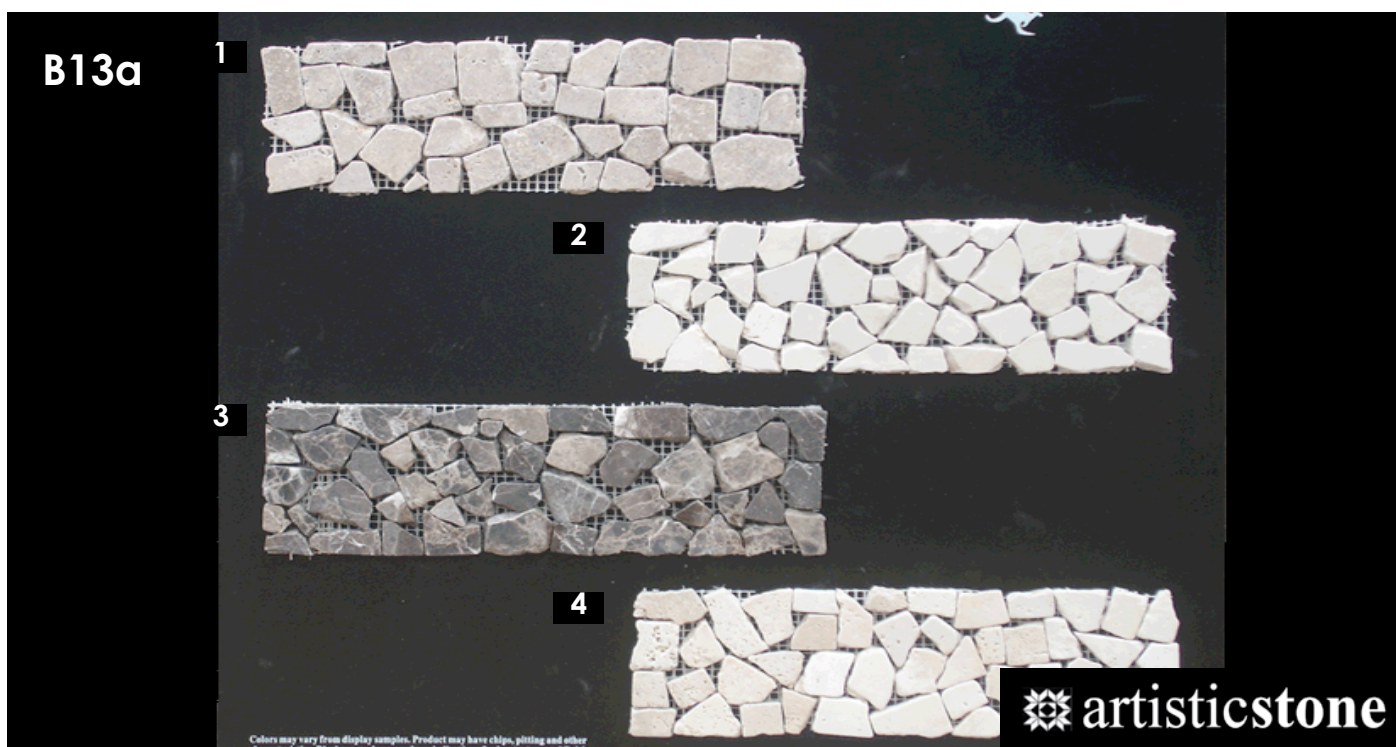

DAINTREE EXOTIC MOSAICS

ITEM #	COLOUR	PIECE SIZE	PROFILE	FINISH	JOHNSONS CODE	UNIT MEASURE
1	Travertine Noce	100 x 300	Opus	Tumbled	300418	Piece
2	Botticino	100 x 300	Opus	Tumbled	300419	Piece
3	Emperador Dark	100 x 300	Opus	Tumbled	300421	Piece
4	Travertine Navona	100 x 300	Opus	Tumbled	300420	Piece